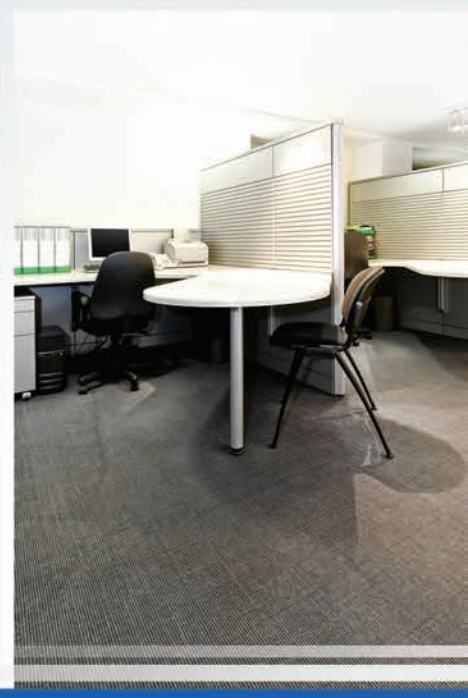

GALAXY

Densidad: 6 Lbs/P³ o 96 kilos/m³

Laminado: **Moisture Barrier**

Tratamiento: **Antimicrobial**

Grosor: **7/16"**

Rollo: **32 yds² o 26.77 m²**

Pisos alfombrados de máximo confort. Hoteles, condominios, oficinas ejecutivas