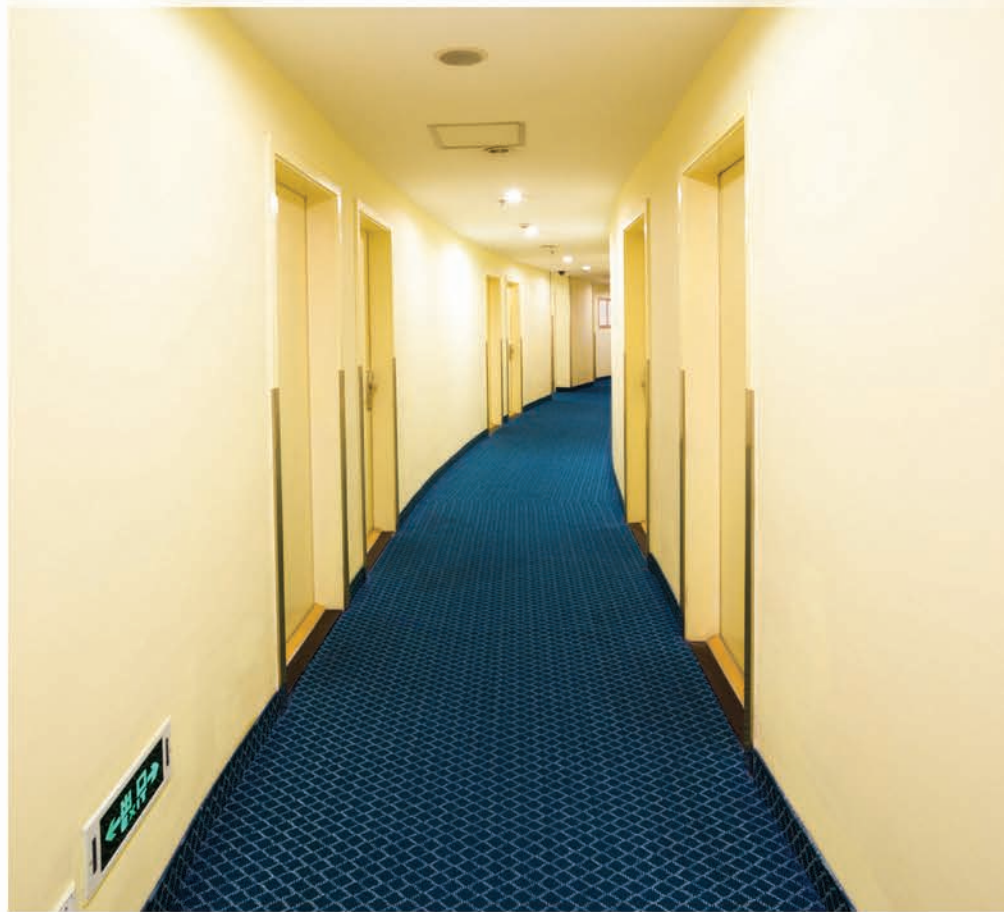

CALINOR

CONFORT PARA TI

Carpet Cushion

Institutional Antibacterial Moisture Barrier

Un estilo de vida con máximo confort, lujo y quietud

GALAXY

Densidad: 6 Lbs/P³ o 96 kilos/m³

Laminado: **Moisture Barrier**

Tratamiento: **Antimicrobial**

Grosor: **7/16"**

Rollo: **32 yds² o 26.77 m²**

Pisos alfombrados de máximo confort. Hoteles, condominios, oficinas ejecutivas

Pisos alfombrados de alto tráfico. Restaurant, pasillos, cines, teatros

APOLLO

Densidad: **8 Lbs/P³ o 128 kilos/m³**

Laminado: **Moisture Barrier**

Tratamiento: **Antimicrobial**

Grosor: **1/4"**

Rollo: **40 yds² o 33.47 m²**

Calinor Carpet Cushion

La vida y el confort de su alfombra, dependen de la calidad de su bajo alfombra, es por eso que la línea de bajo alfombra de Calinor, cumple con los requisitos de la industria de la alfombra en Estados Unidos (estamos certificados por el Federal House Administration).